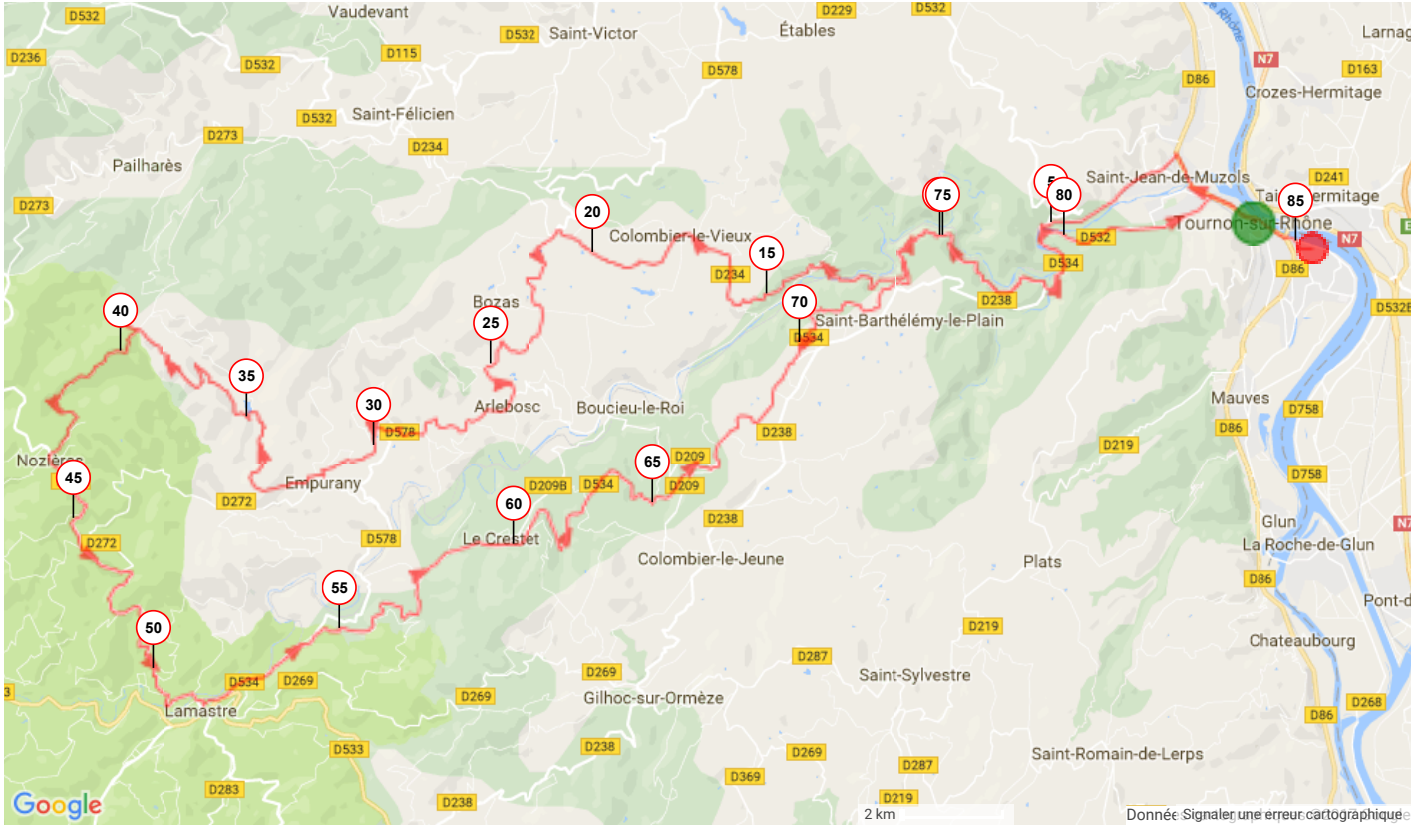

### Empurany-Nozière

Cyclisme Route, 85.409 (km) : Tournon-sur-Rhône -> Tournon-sur-Rhône  
(0 votes; 0), 0 commentaire(s)

[L'auteur n'est pas public]

#### Informations générales

Localité de départ : Tournon-sur-Rhône  
Localité d'arrivée : Tournon-sur-Rhône  
**85.409** km  
Altitude min. : 118  
Altitude max. : 920  
Dénivelé Tot. + : 1204  
Dénivelé Tot. - : -1215